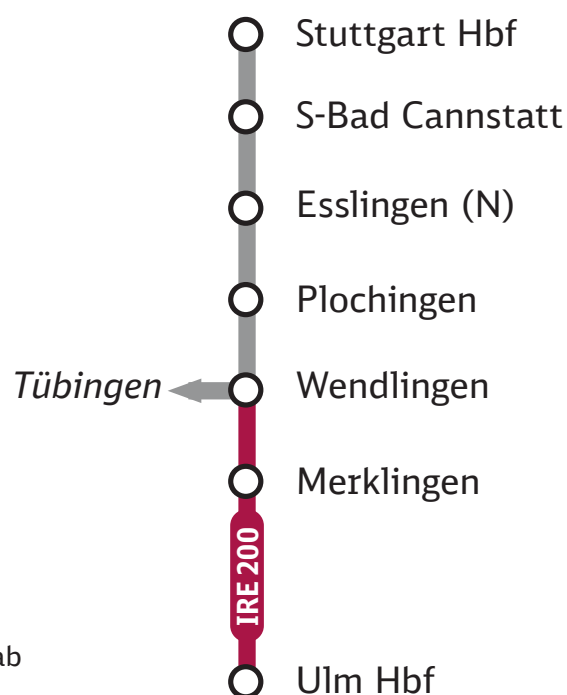

Zugausfälle nur in den
Abend- und Nachtstunden

Wendlingen ◄► Merklingen ◄► Ulm (Schnellfahrstrecke) Fahrplanänderungen und Ersatzverkehr mit Bussen (EV)

An den Montagen, 15. April, 6. Mai – 17. Juni,
vom 9. – 12. April, 6. – 10. Mai, 10. – 14. Juni, 17. – 24. Juni
jeweils 22.30 – 24.00 Uhr

IRE 200 Zugausfälle, Ersatzverkehr mit Bussen:
Wendlingen (N) ◄► Merklingen

In den Nächten 12./13. April, 8./9., 10./11. Mai,
14./15, 21./22 Juni, jeweils 23.00 – 1.40 Uhr

IRE 200 Zugausfälle, Ersatzverkehr mit Bussen:
Wendlingen (N) ◄► Merklingen